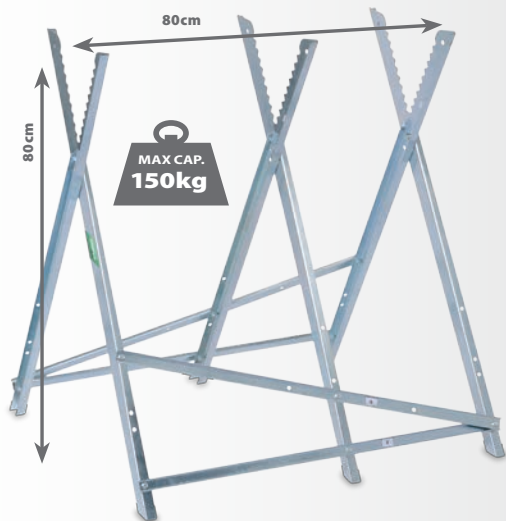

# Saw trestle

ZAAGBOK - CHEVALET À BUCHE - SÄGBOCK - CABALLETE PARA SERRAR

max Ø220mm

**POW64200**

MODEL	<b>POW64200</b>
Maximum capacity	150kg