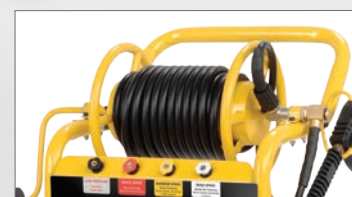

# Gasoline high pressure cleaners

**3 YEAR WARRANTY**

BENZINE HOGEDRUKREINIGERS - NETTOYEURS HAUTE PRESSION À ESSENCE  
BENZIN-HOCHDRUCKREINIGER - HIDROLIMPIADORAS A GASOLINA

**POWXG9006**

**POWXG9007**

7.5m HOSE